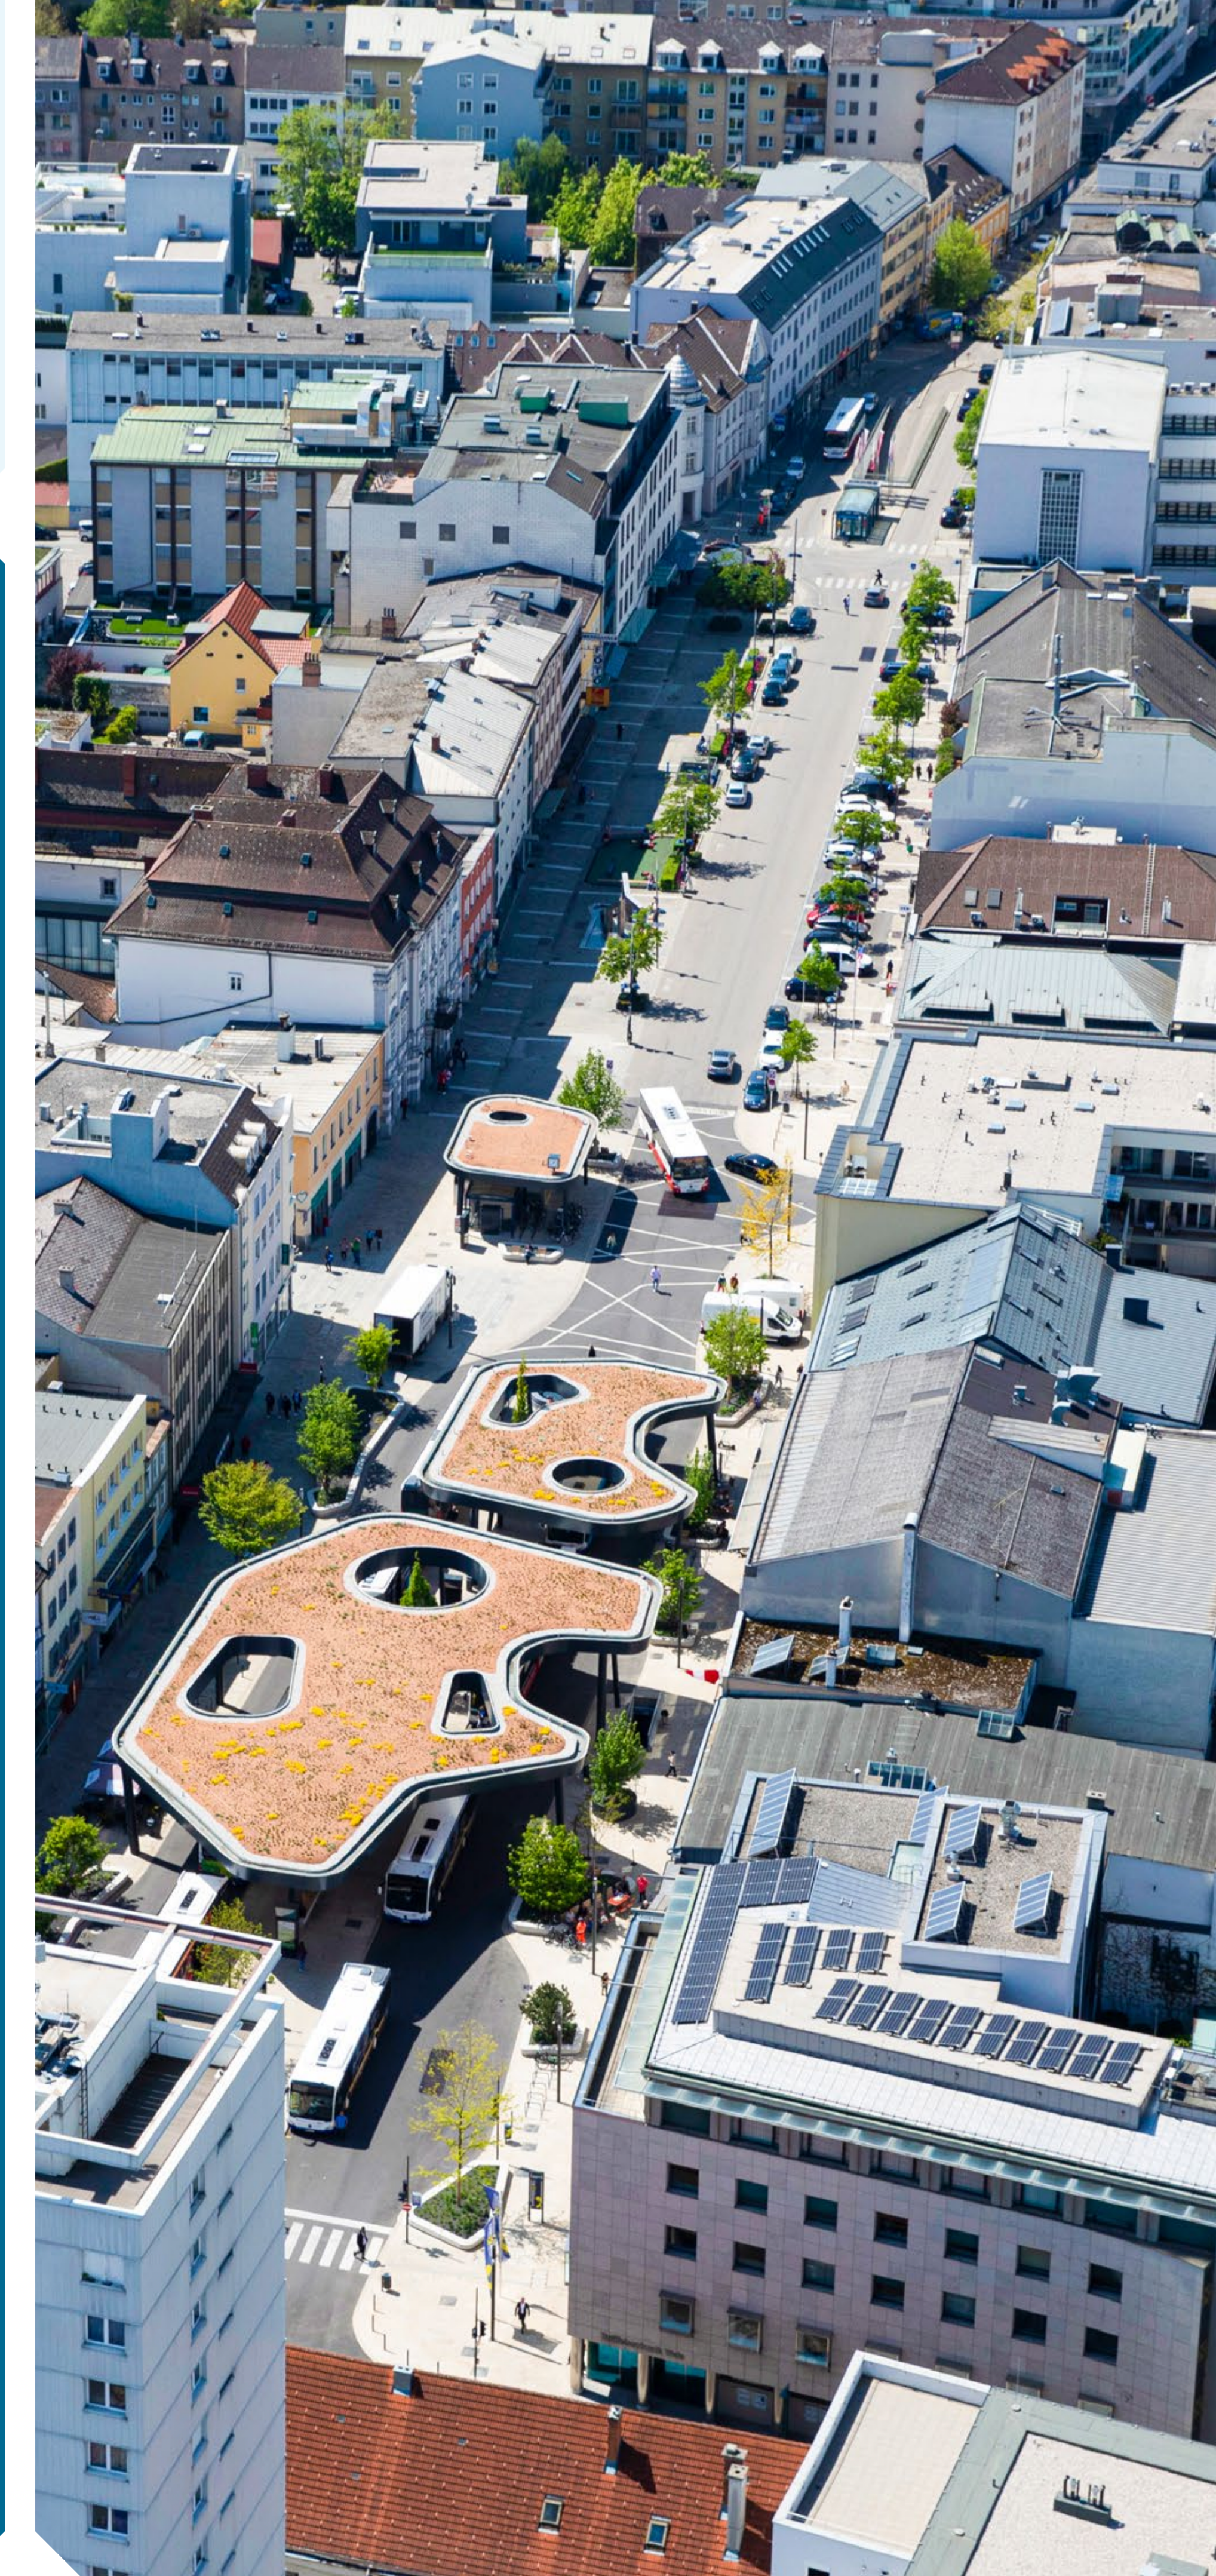

Projekt: Neugestaltung Kaiser-Josef-Platz West

Detailinformation Hessenstraße

Baustellenbereich

Erweiterter Einflussbereich

Fahr-, sowie Halte- und Parkverbot während der gesamten Bauarbeiten (ausgenommen Anrainerverkehr und Baufahrzeuge)