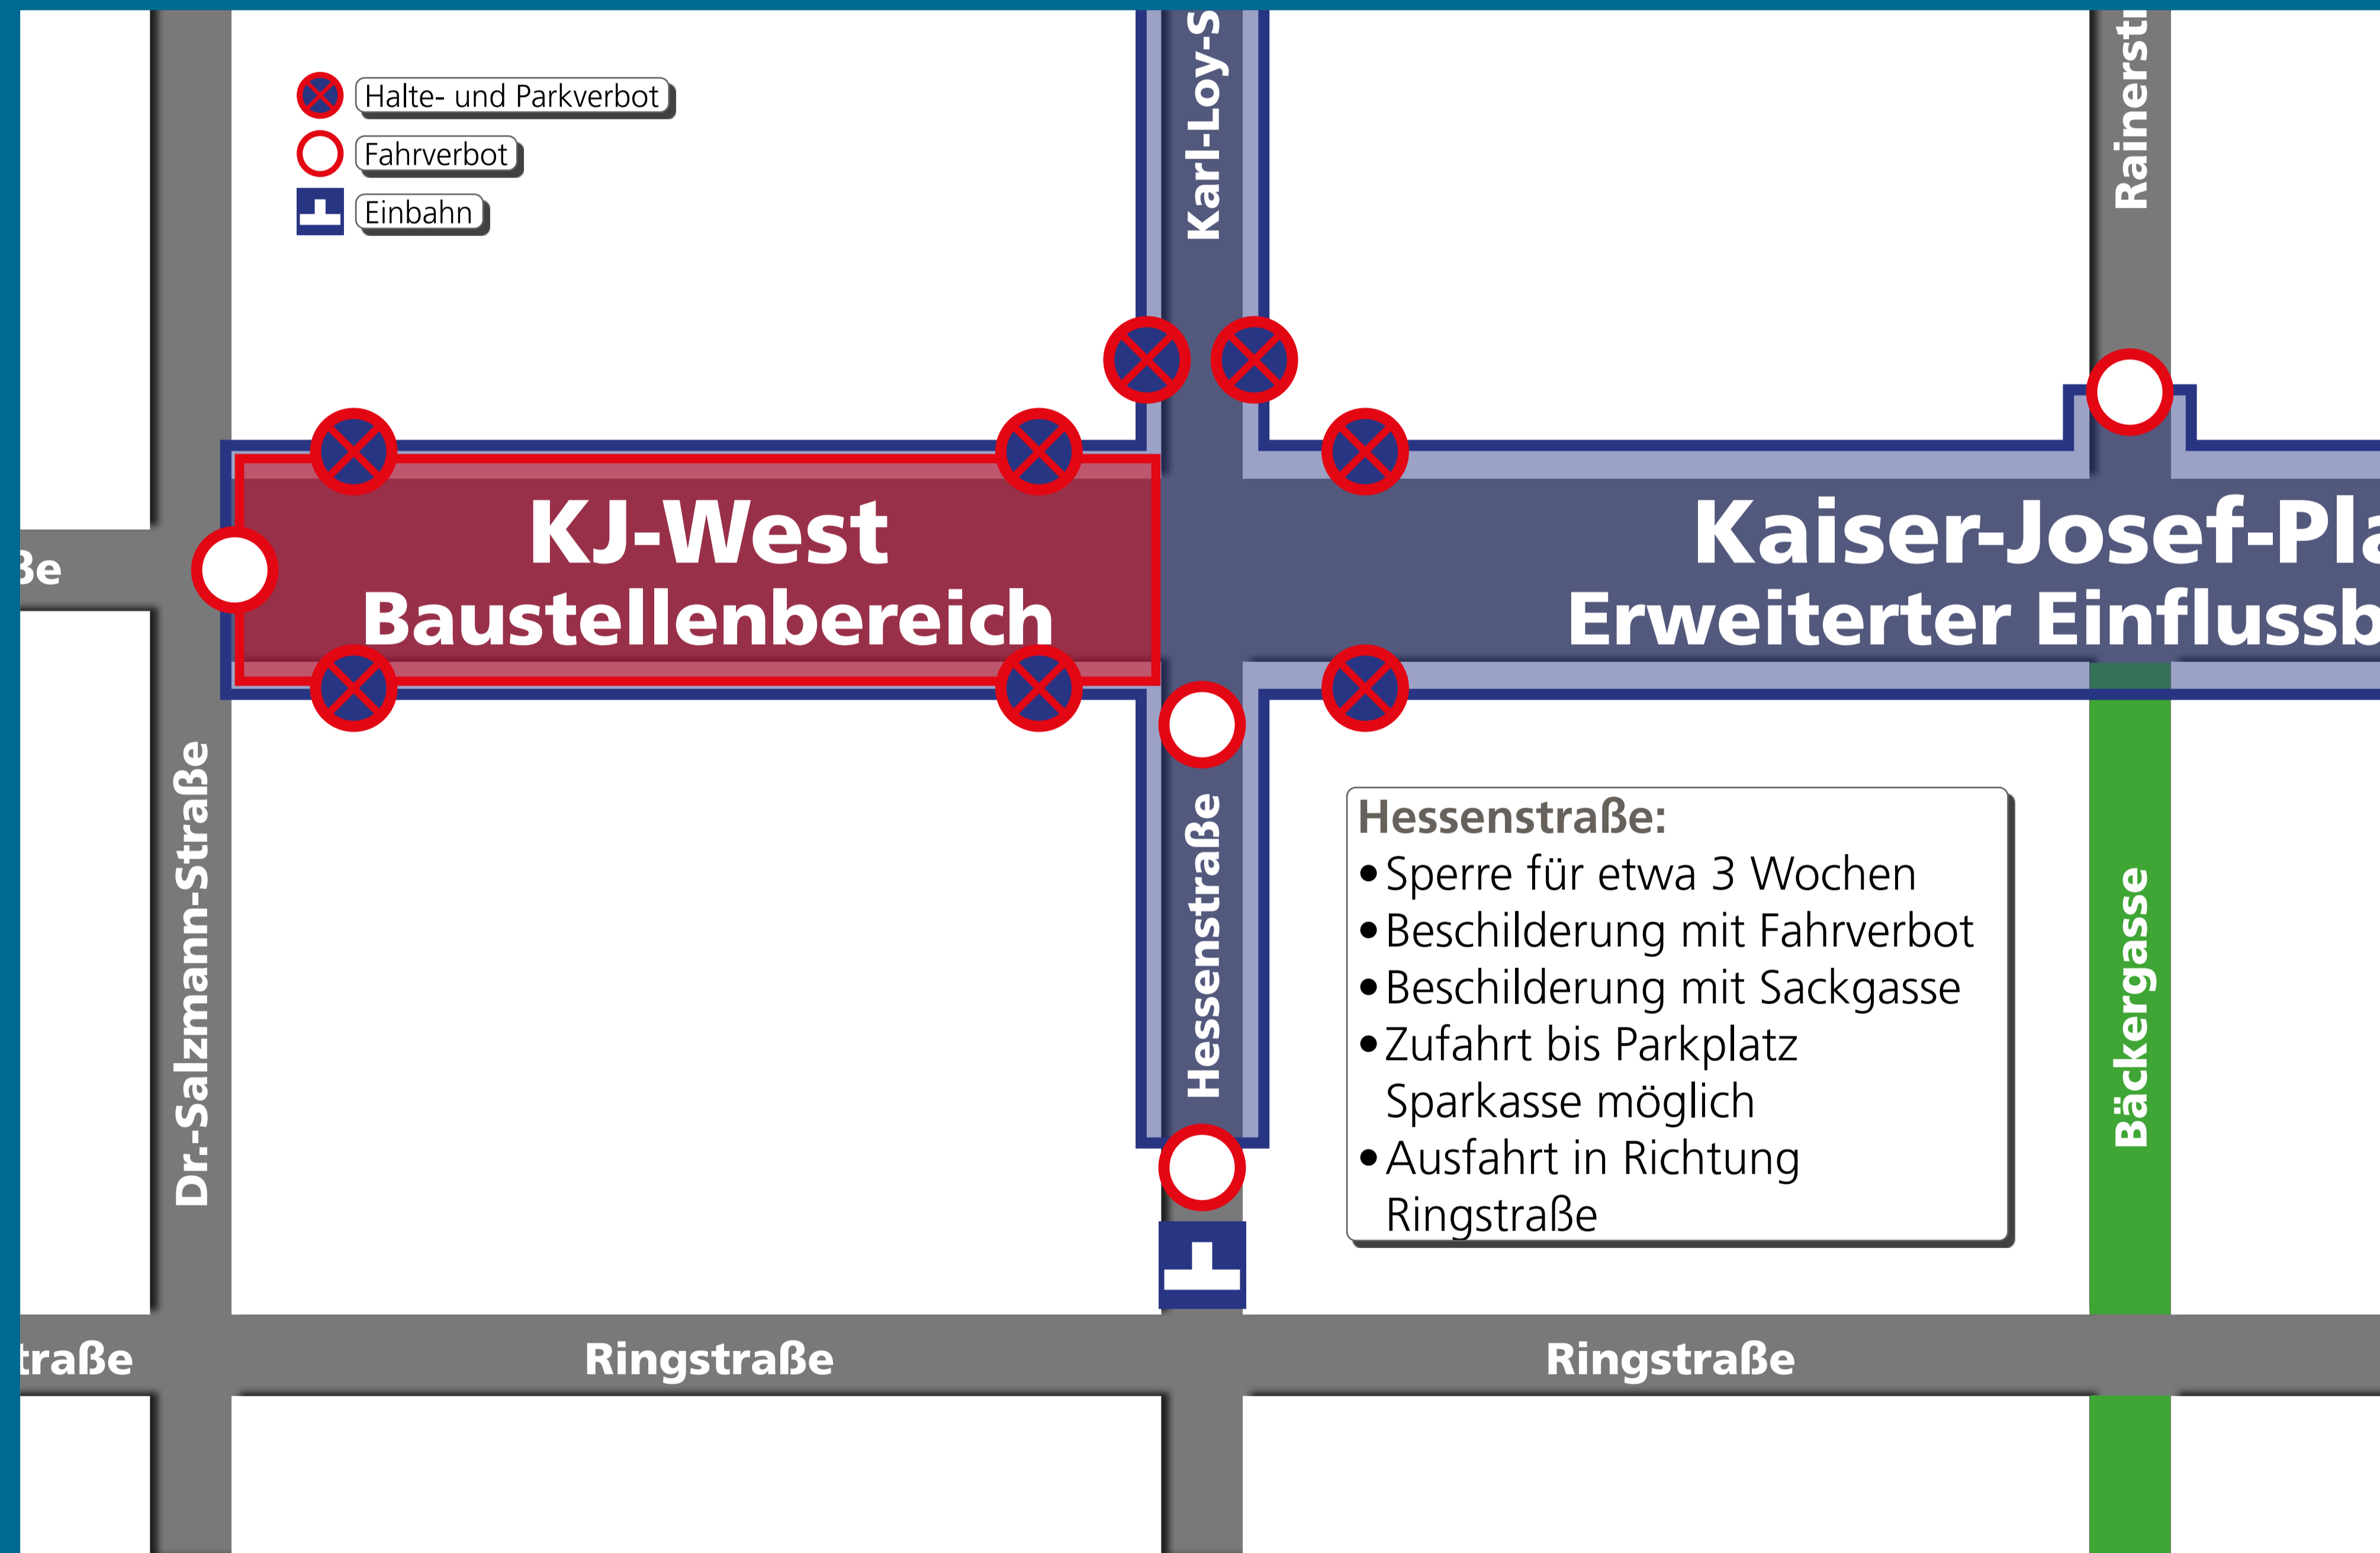

Projekt: Neugestaltung Kaiser-Josef-Platz West

Detailinformation Hessenstraße

Baustellenbereich

Erweiterter Einflussbereich

Fahr-, sowie Halte- und Parkverbot während der gesamten Bauarbeiten (ausgenommen Anrainerverkehr und Baufahrzeuge)