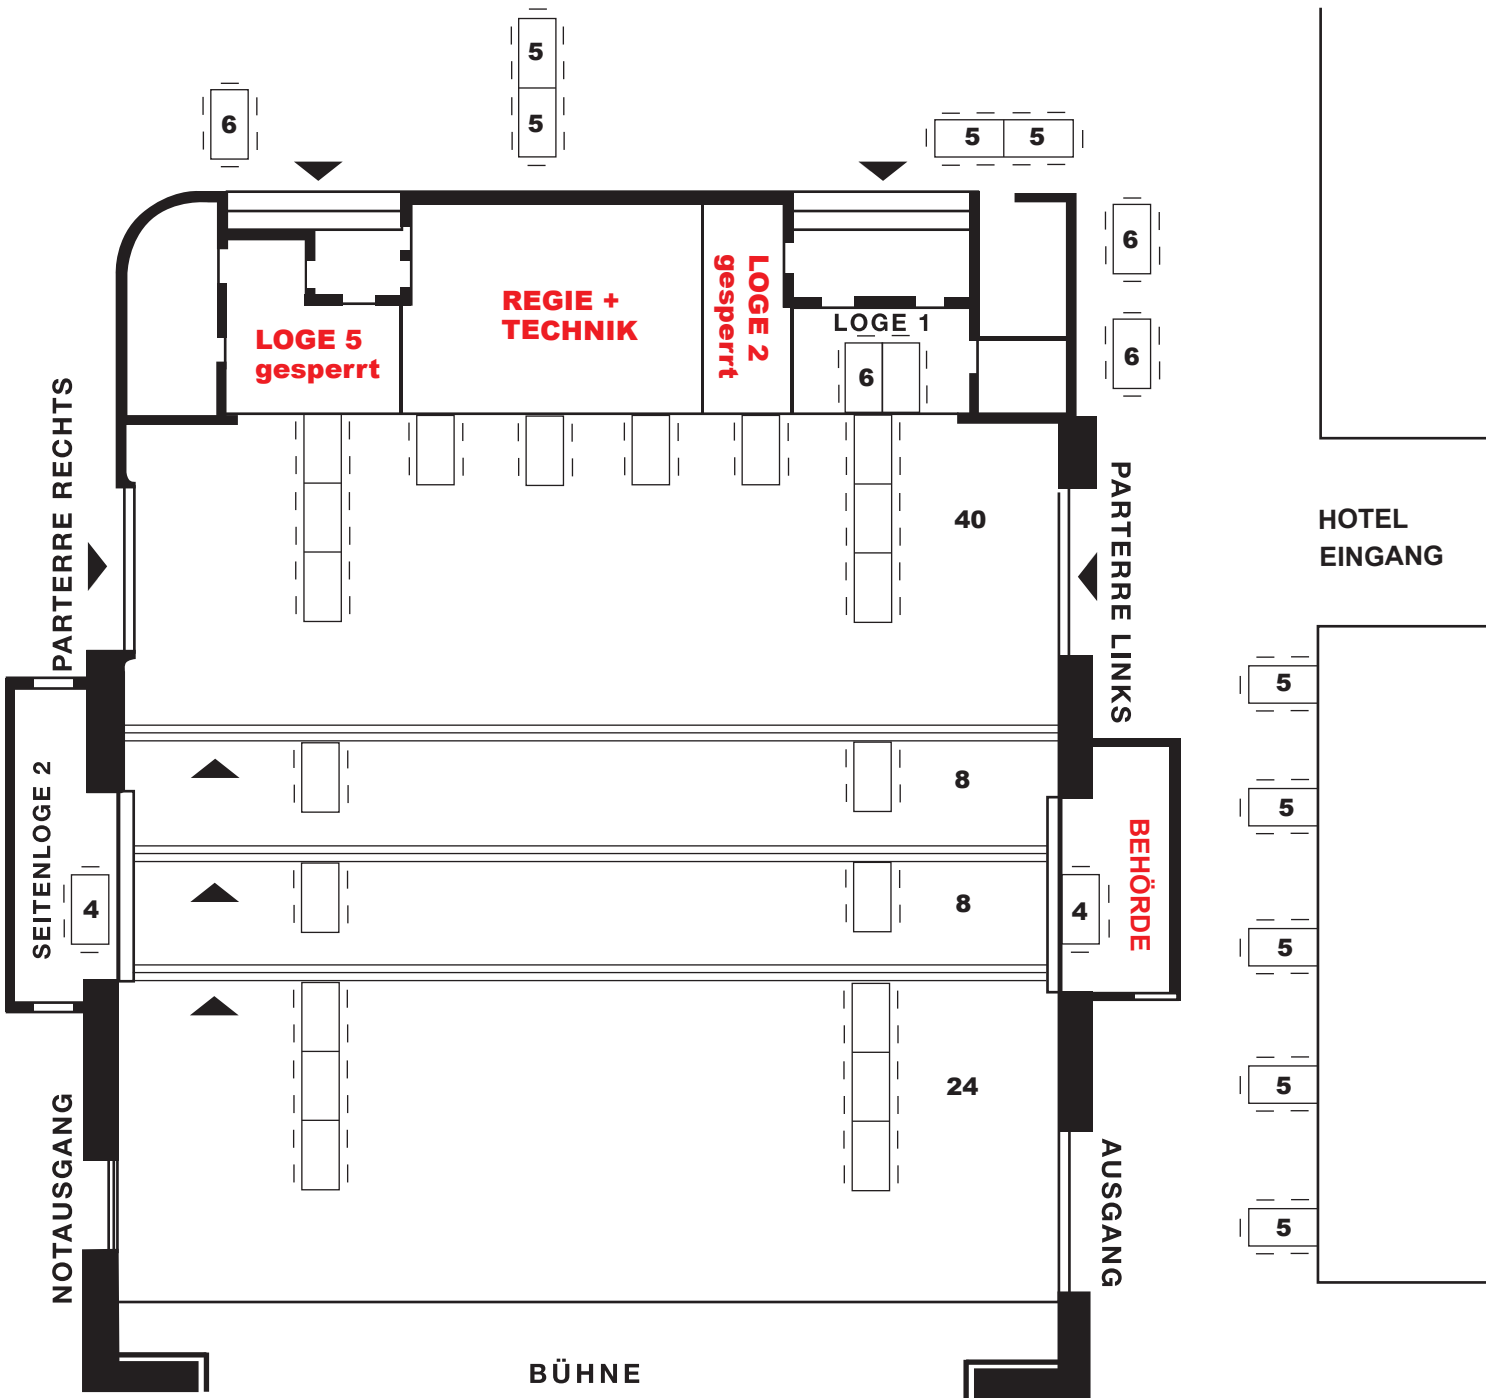

# Stadttheater Wels - Veranstaltung bei Tischen

Sitzplätze gesamt Theatersaal 94 Personen