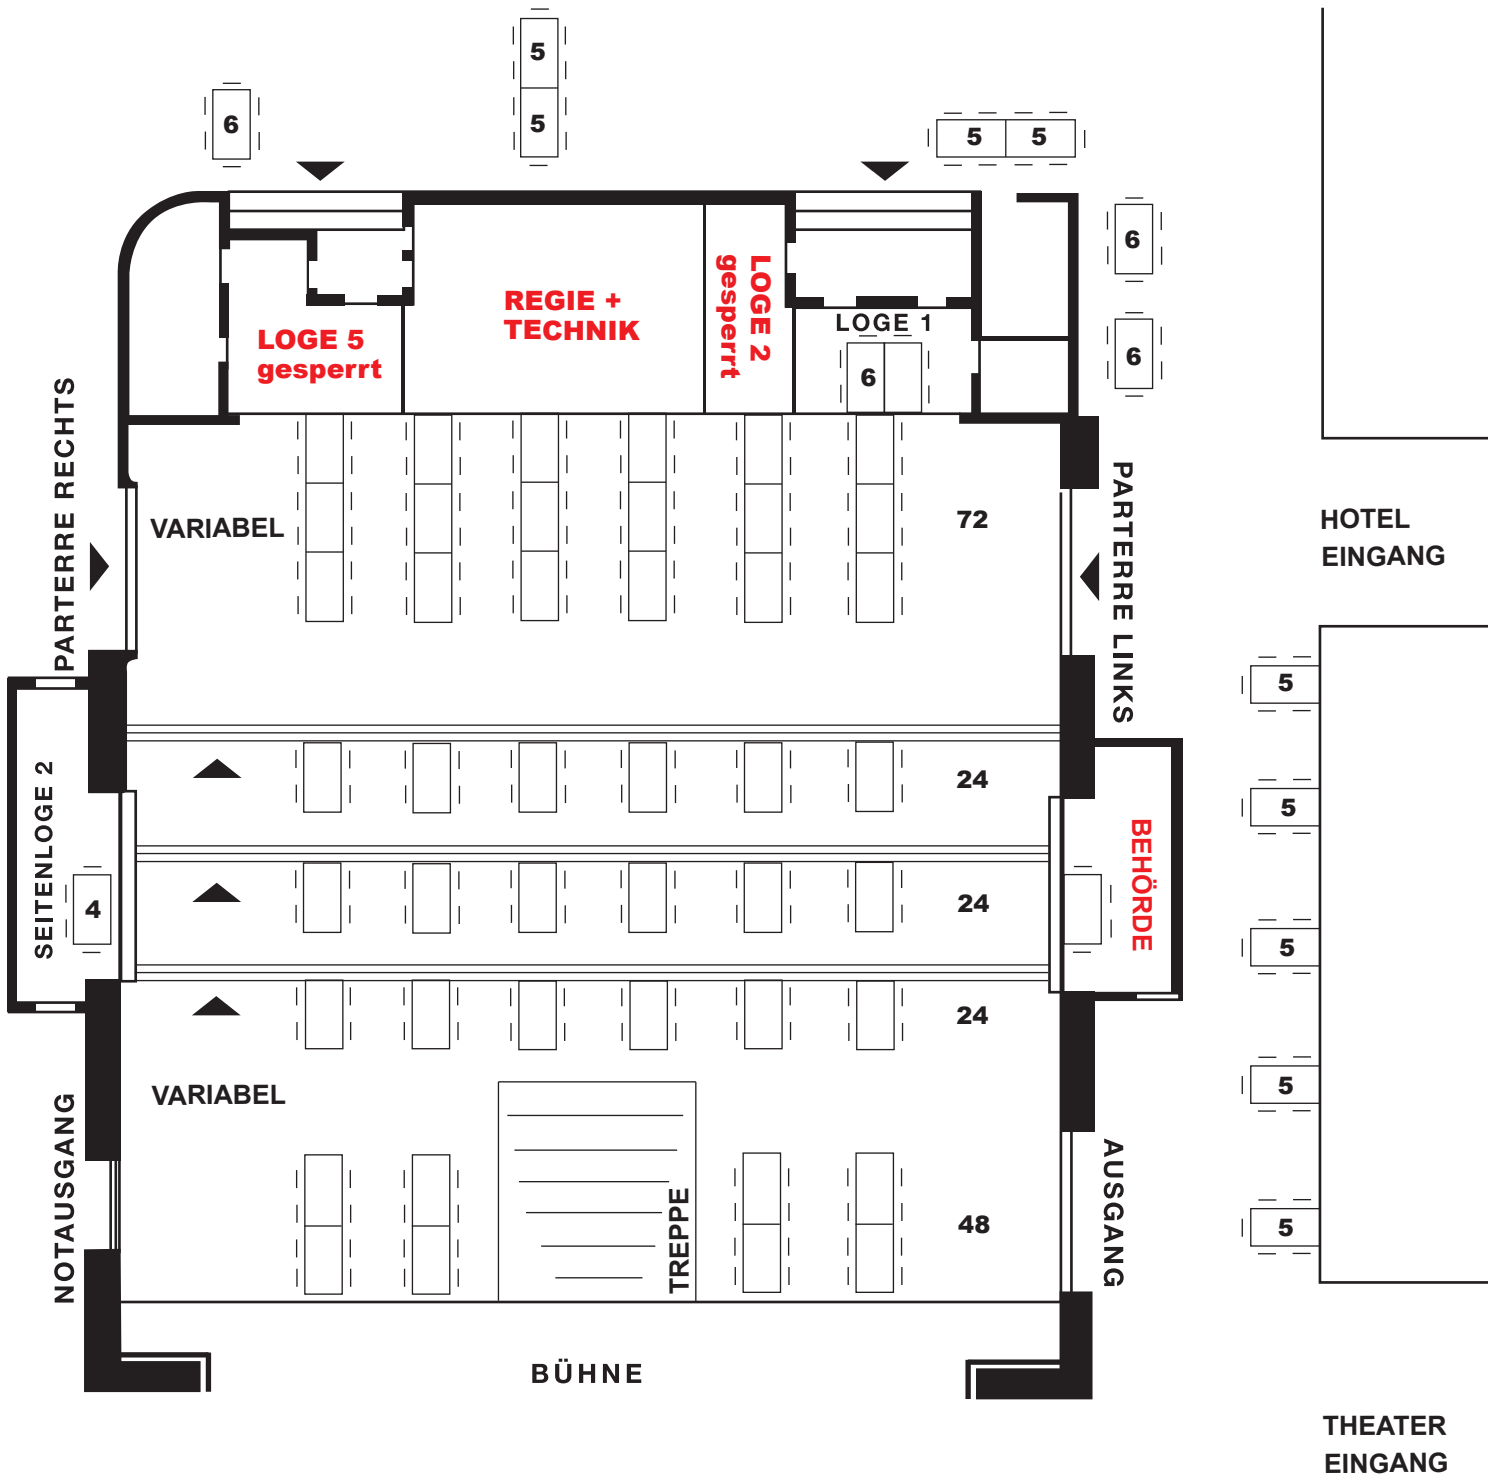

Stadttheater Wels - Ballveranstaltungen

Orchester und Tanzfläche auf der Bühne

Sitzplätze gesamt Theatersaal 186 Personen

Sitzplätze gesamt Foyer 73 Personen

Gesamtsitzplätze 259 Personen