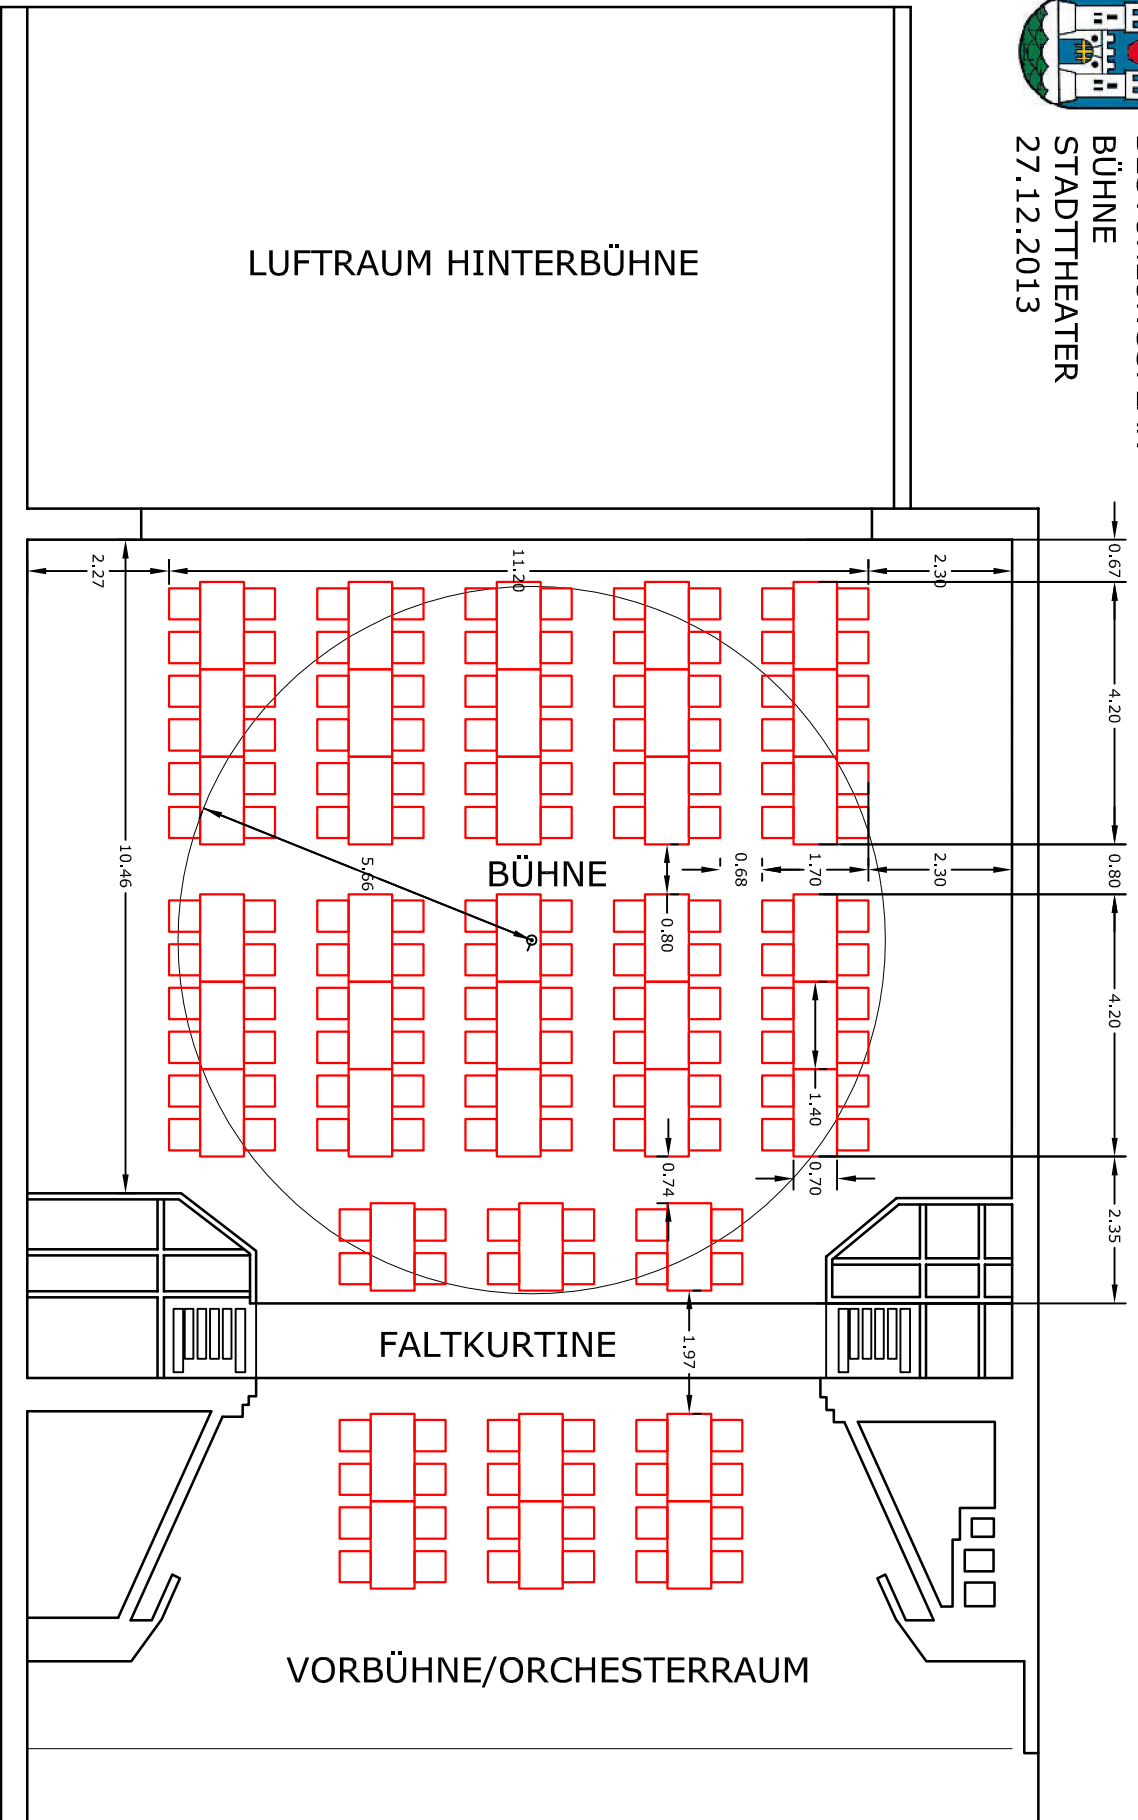

BESTUHLUNGSPLAN
BÜHNE
STADTTHEATER
27.12.2013

Abmessungen: Tisch: 140x70
Sessel: 50x50
Gang: 80

GESAMT TISCHE BÜHNE: 39
GESAMT SITZPLÄTZE: 156