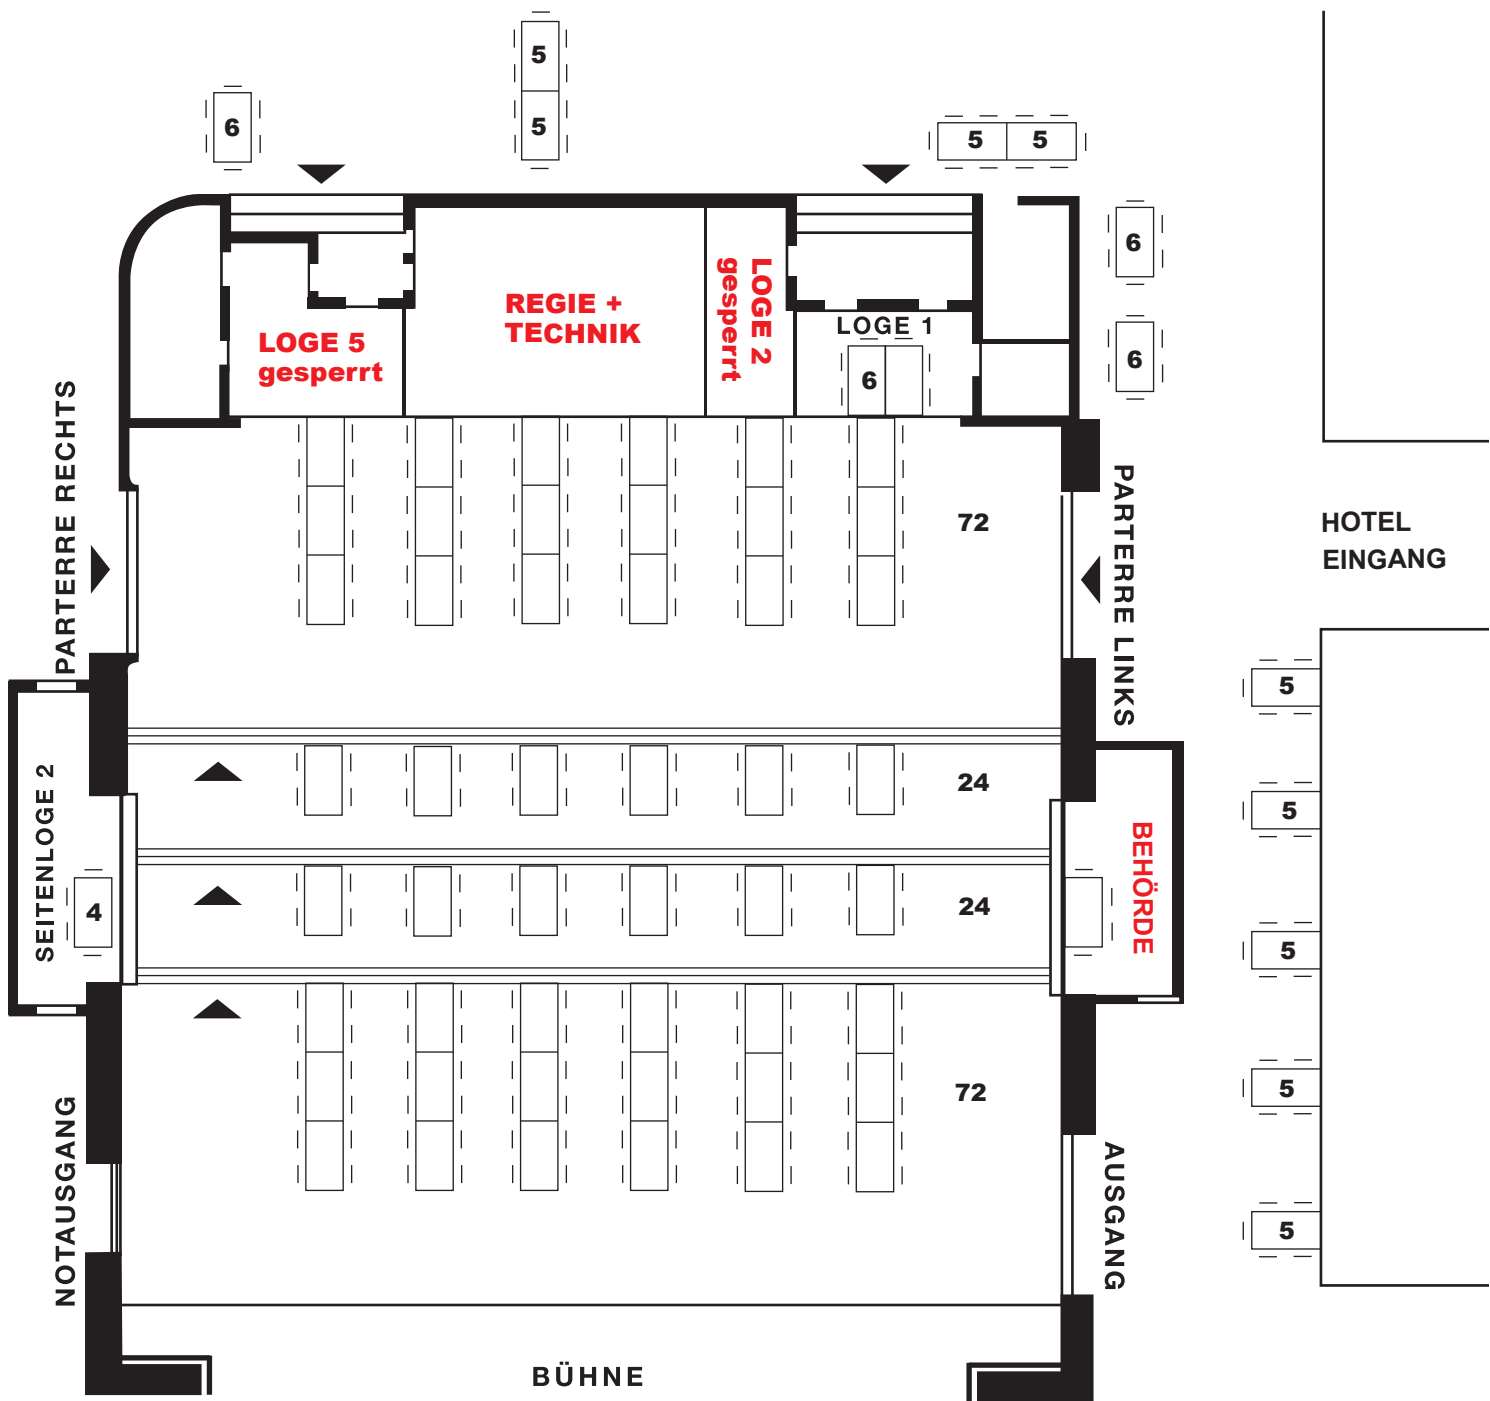

Stadttheater Wels - Veranstaltung bei Tischen

Sitzplätze gesamt Theatersaal 202 Personen

Sitzplätze gesamt Foyer 73 Personen

Gesamtsitzplätze 275 Personen